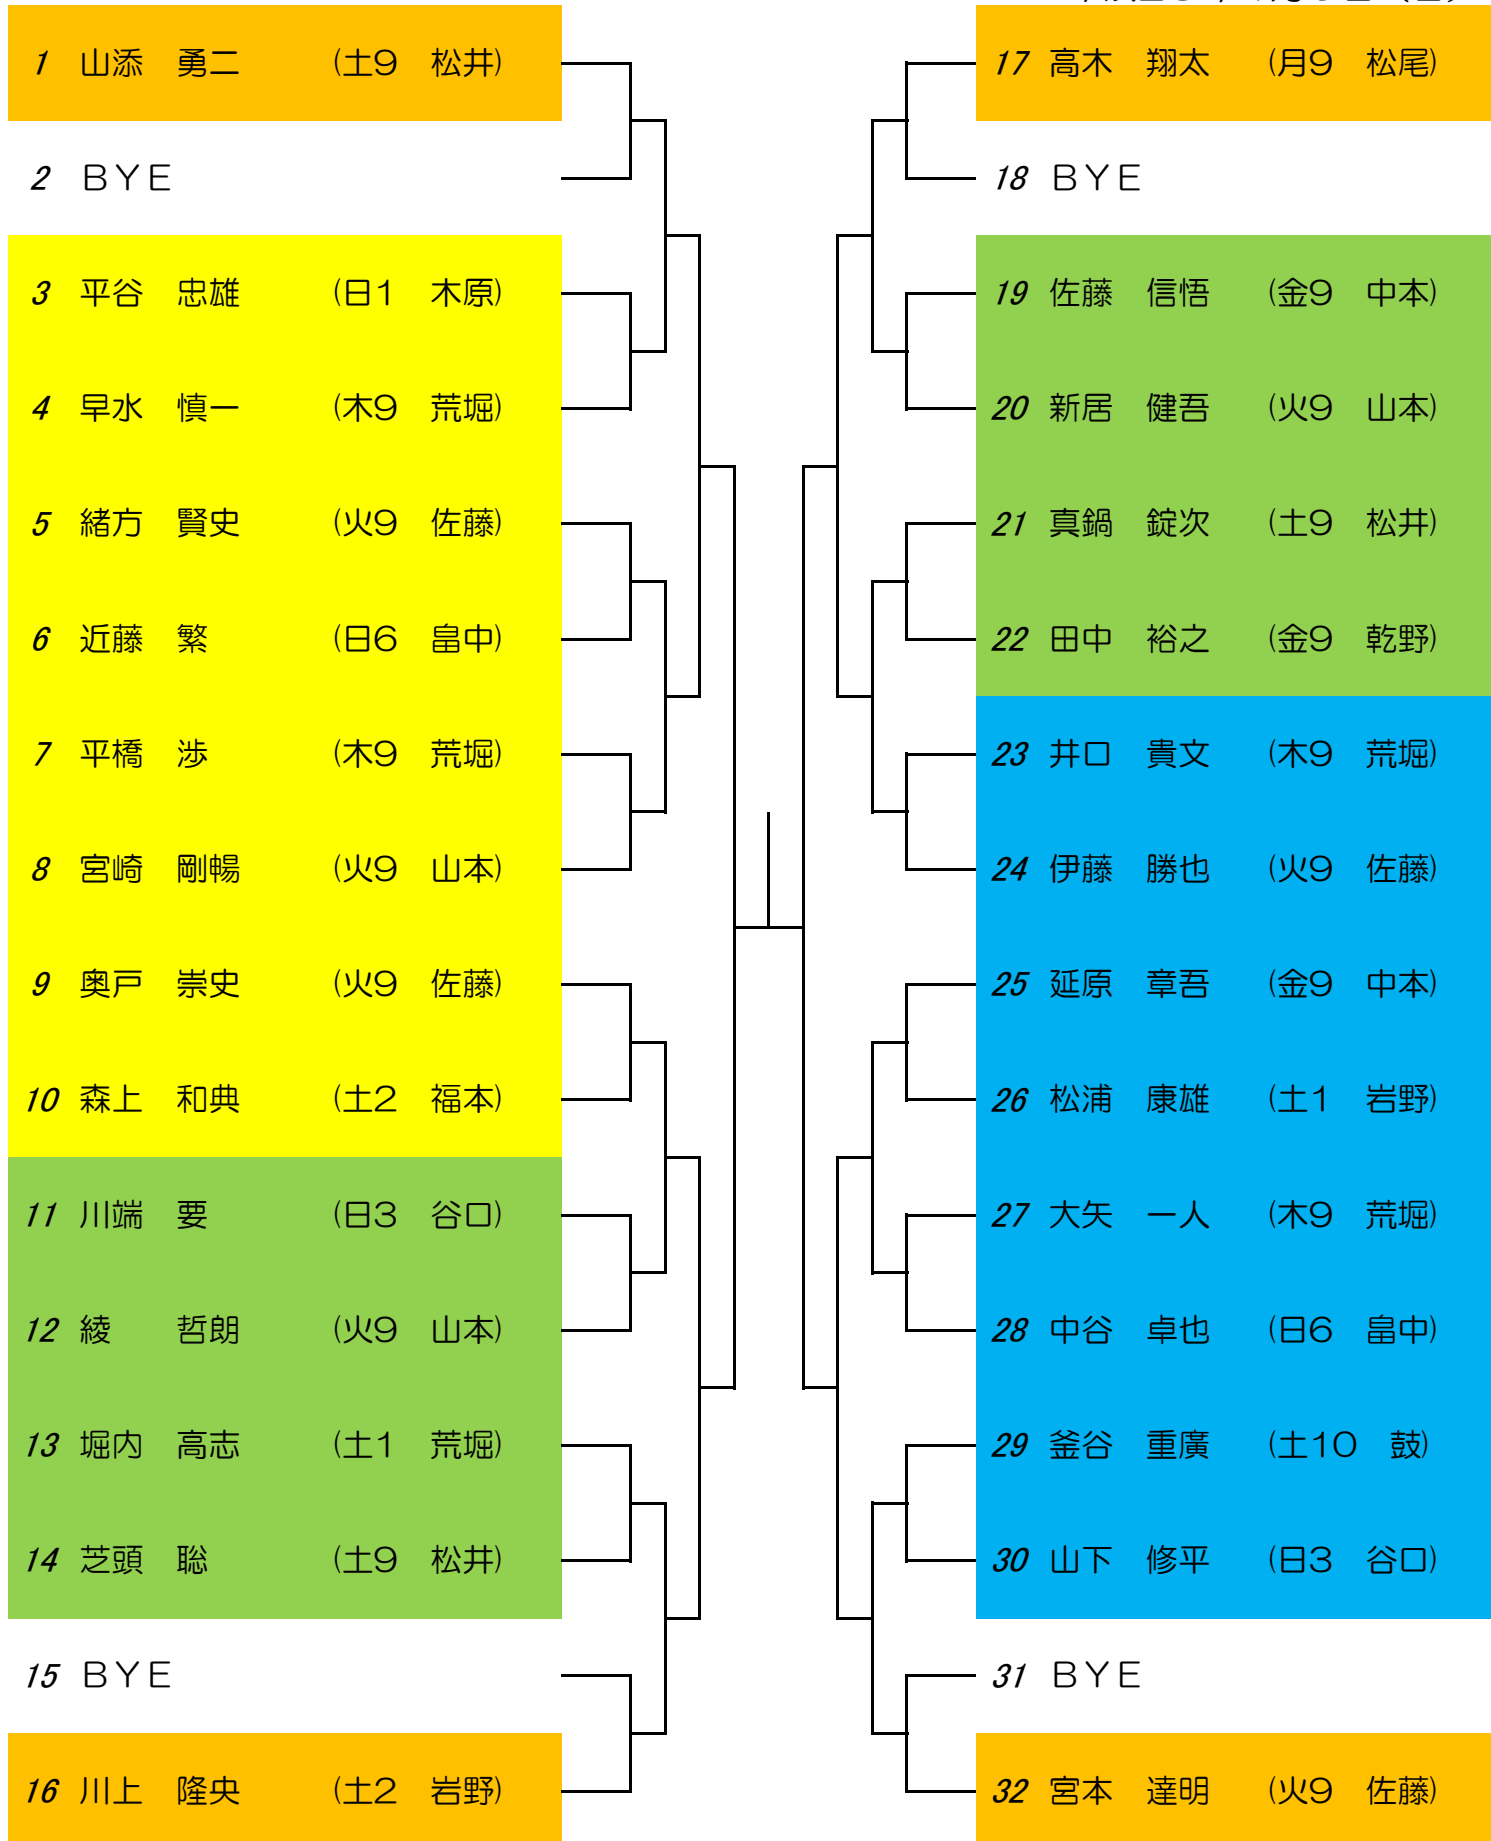

平成29年4月度 スクール杯 Aランク 男子シングルス

16:45

17:30

18:00

18:30

平成28年4月9日(日)

1セットマッチ ノーアドバンテージ

上位4組は4月15日(土)Sリーグに参加して頂けます。

一回戦敗退の方はエキシビジョンマッチがあります。

※エントリー時間に15分遅れますと次回戦進出不可となります。

平成29年4月度スクール杯 Aランク 女子シングルス

18:30

19:00

平成29年4月9日(日)

1セットマッチ ノーアドバンテージ

上位4組は4月15日(土)Sリーグに参加して頂きます。

1回戦敗退の方はエキシビジョンマッチをして頂きます。

※15分エントリー時間に遅れますと次回戦進出不可となります。