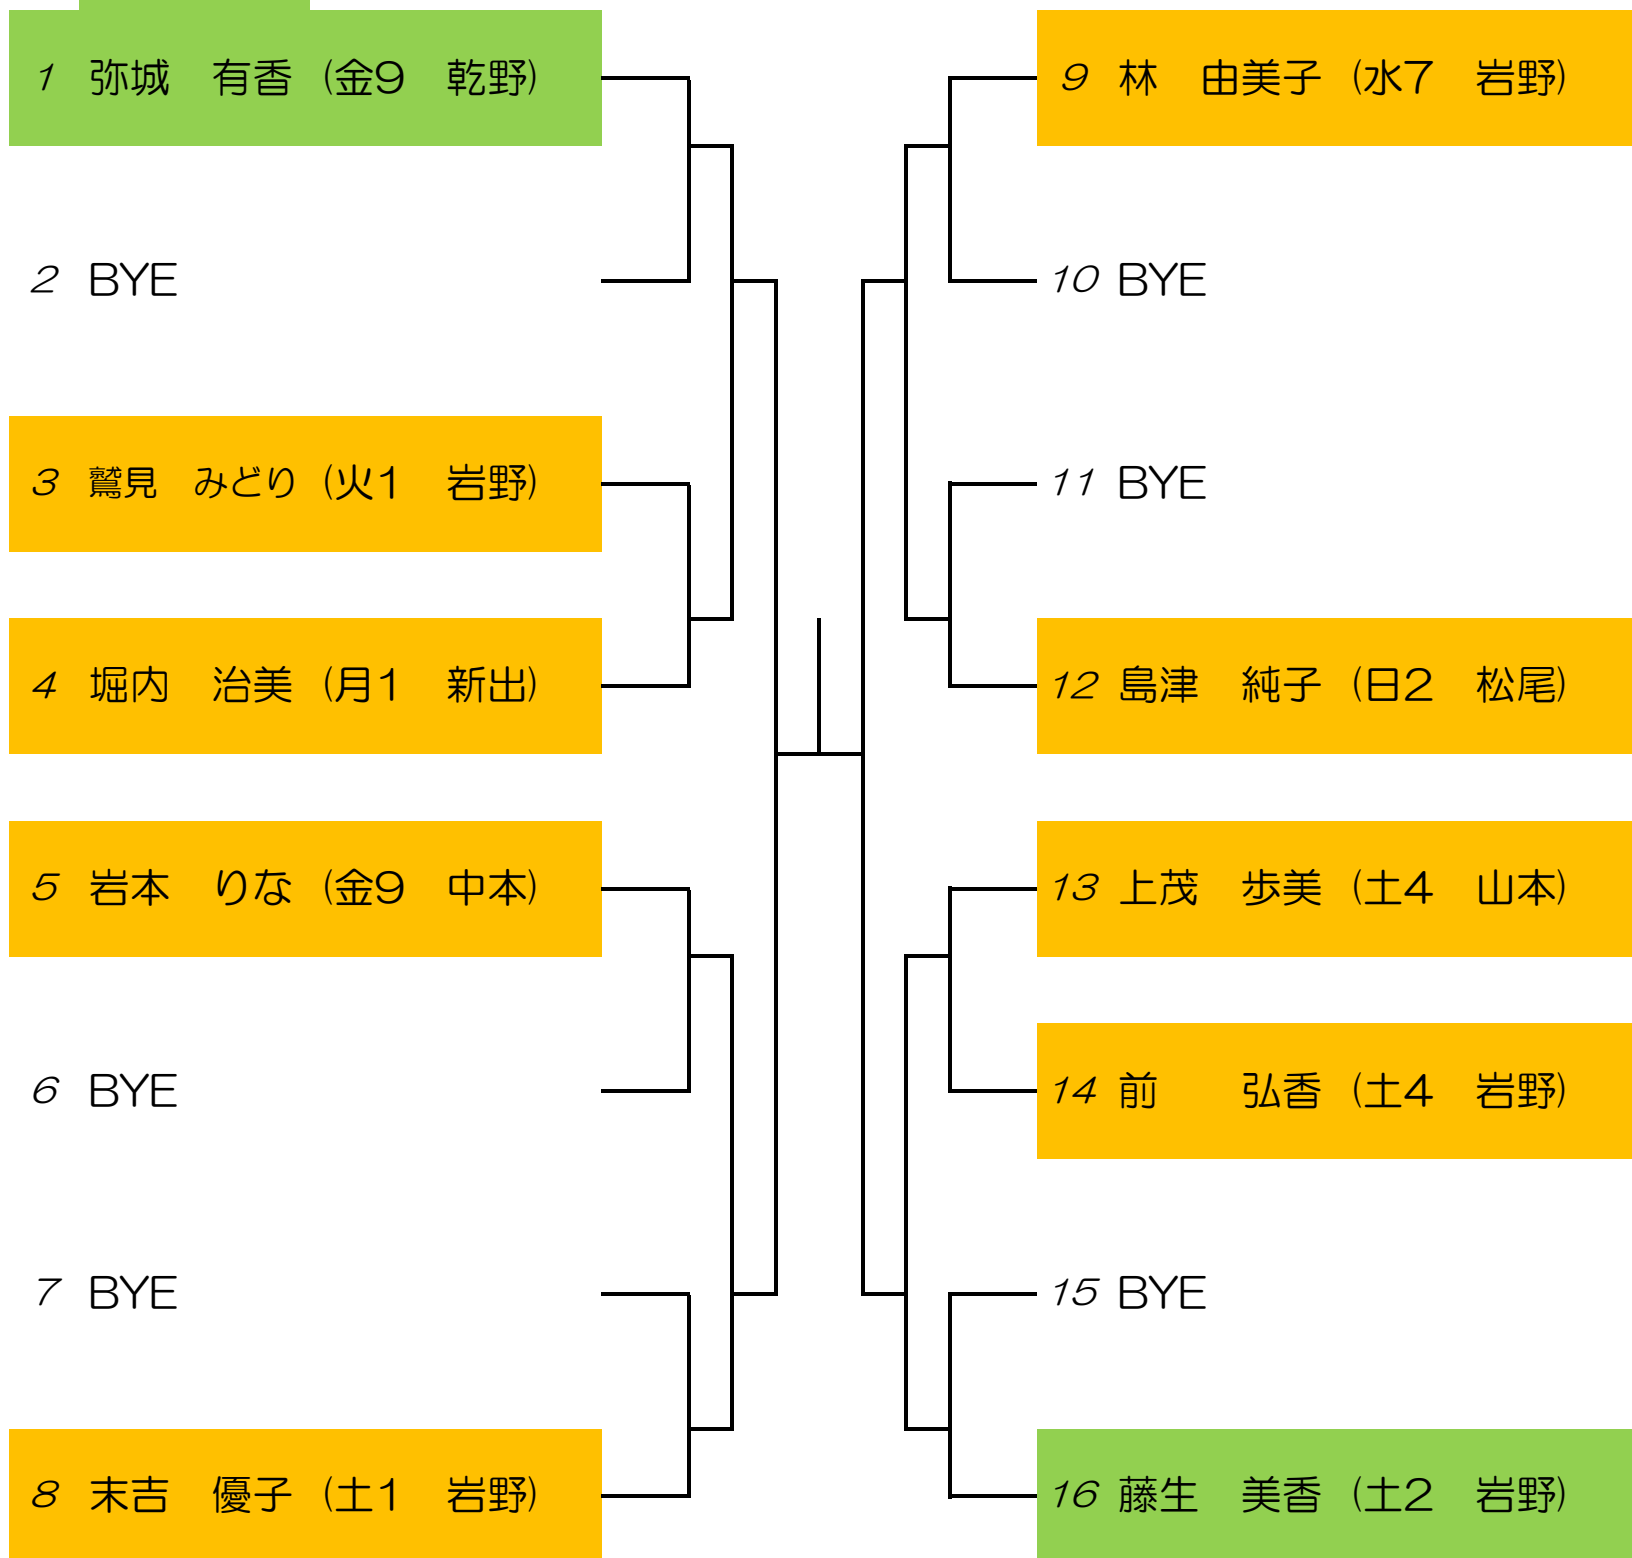

一回戦敗退の方はエキシビジョンマッチがあります。

※エントリー時間に15分遅れますと次回戦進出不可となります。

平成29年4月度スクール杯 Aランク 女子シングルス

18:30

19:00

平成29年4月9日(日)

1セットマッチ ノーアドバンテージ

上位4組は4月15日(土)Sリーグに参加して頂きます。

1回戦敗退の方はエキシビジョンマッチをして頂きます。

※15分エントリー時間に遅れますと次回戦進出不可となります。